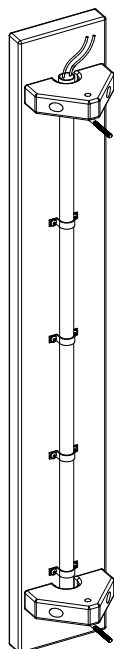

## Правила эксплуатации

Подключите к светильнику блок для светодиодной ленты. Используемая лента светодиодная термостойкая RTW-5000PWT 24V Warm 3000 13 мм (2835, 180 LED/m, High Temp) Warm тёплый 3000K . Закрепите светильник, согласно инструкции, на ровную стену. После приобретения диммера вы можете регулировать яркость и интенсивность свечения светильника. Для одного светильника следует выбирать блок питания на 24 В мощностью от 10 Вт. (из расчета по 10 Вт на 1 светильник). Светильник следует установить на достаточном расстоянии от нагревательных приборов не менее 20 см. Диапазон рабочих температур окружающей среды при продолжительной эксплуатации  $-30...+80^{\circ}\text{C}$  , при кратковременной  $-30...+100^{\circ}\text{C}$ .

## Комплект поставки

① Корпус

② Крюк 2шт.

## Технические характеристики

Материал изделия	Ольха	Липа	Дуб
Высота, см	70	70	70
Ширина, см	10	10	10
Глубина, см	8,5	8,5	8,5

## Схема подключения