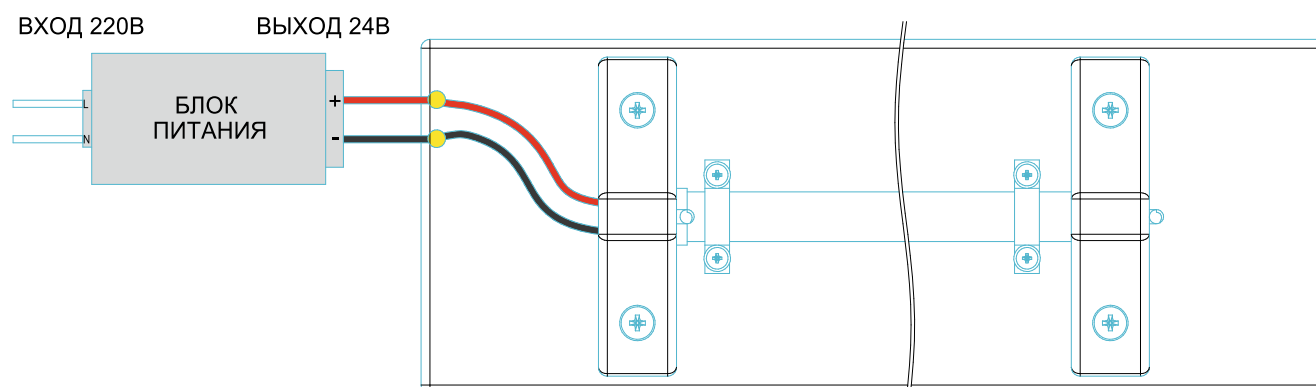

## Комплект поставки

① Корпус

② Крюк 2шт.

## Порядок сборки и установки

## Технические характеристики

Материал изделия	Ольха	Липа	Дуб
Высота, см	70	70	70
Ширина, см	10	10	10
Глубина, см	8,5	8,5	8,5

## Схема подключения