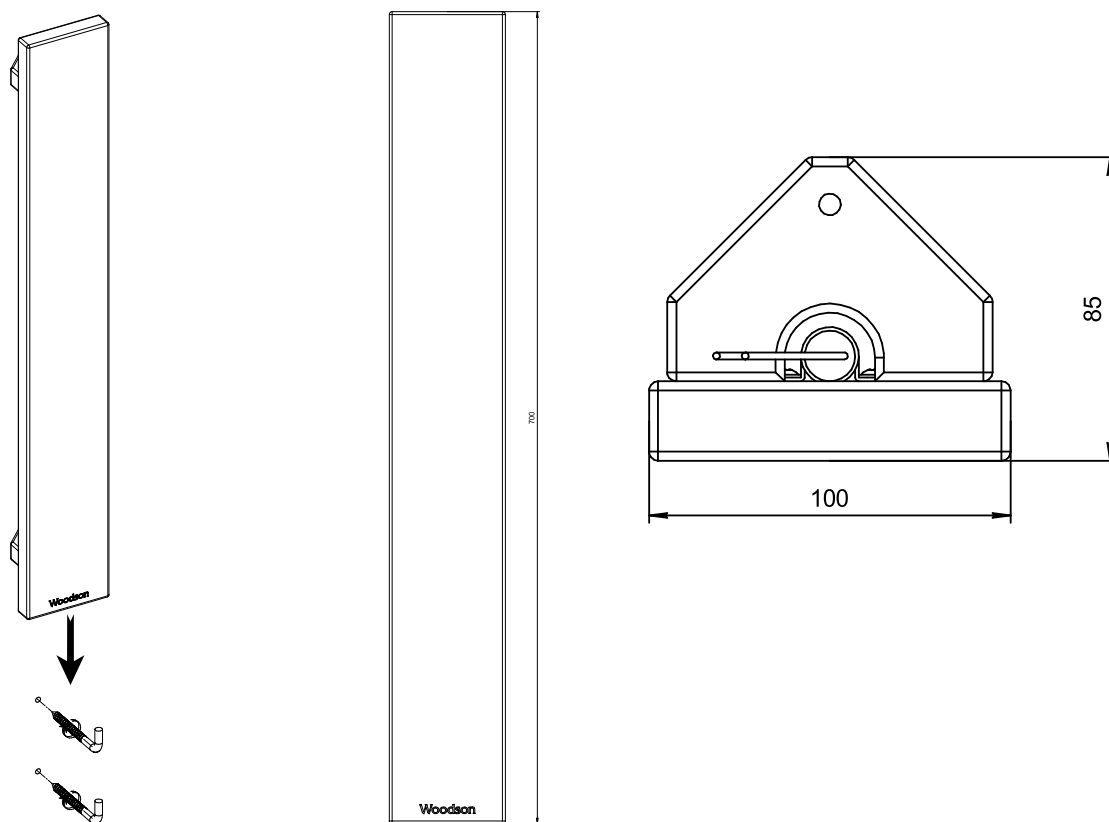

## Технические характеристики

Материал изделия	Ольха	Липа	Дуб
Высота, см	70	70	70
Ширина, см	10	10	10
Глубина, см	8,5	8,5	8,5